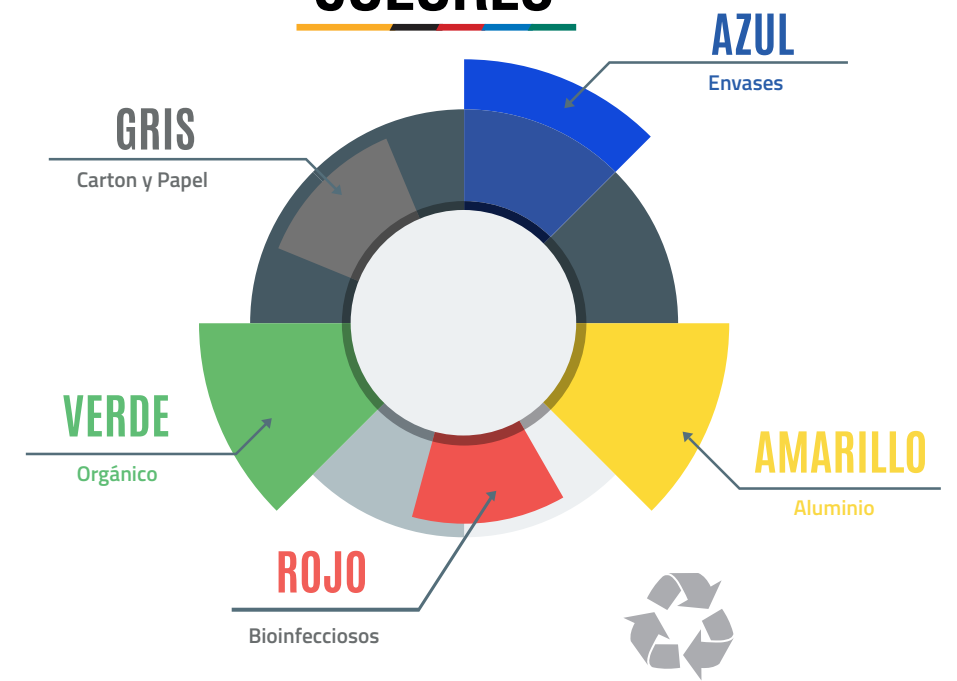

1100 Lts.

Código:	Capacidad:	Color:
CB1100PED	1100 Lts.	GRIS
CB1100PEDV	1100 Lts.	VERDE
CB1100PEDAZU	1100 Lts.	AZUL
CB1100PEDAMA	1100 Lts.	AMARILLO
CB1100PEDROJ	1100 Lts.	ROJO

CONTENEDORES BIOINFECIOSOS

CON Y SIN PEDAL

COLORES

Los Contenedores son parte fundamental para mantener los espacios organizados y limpios, ya que su uso contribuye a la conservación del medioambiente.

Úsalos en: / Municipios / Empresa / Hogar / Edificios

PUNTO LIMPIO PARA RECICLAJE

Código: CBPLQR3
Color: Verde

puntos limpios son equipos especialmente diseñados para ser utilizadas para depositar, separadamente, desechos de todo tipo, permiten determinar un destino apropiado según el tipo de desecho. Reciclaje, reutilización o eliminación en forma segura. Capacidad: 3 contenedores de 120 Lt. con Cadena adherida. Pintura: pulverización electrostática Tamaño de rejilla: 4 * 4 cm Diámetro de alambre de hierro: 4 mm Material: hierro Modo de entrega: 3 piezas para armar Espacio para pegar adhesivo informativo (no incluido)