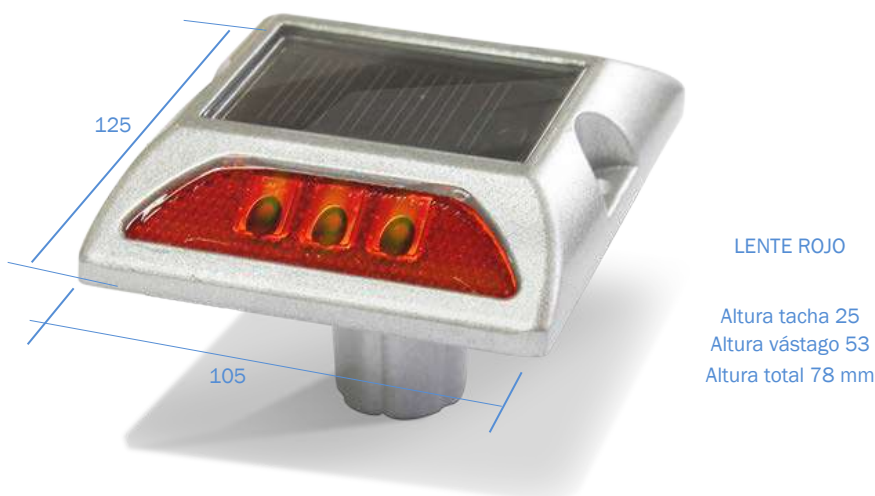

# Tachas Solares con vástago

## Descripción:

**Modelo:** S-1724

**Celula:** single-silicio cristalino (3V, 75mA)

**Fuente de luz:** 6 piezas Led brillante.

**Color LED:** rojo, amarillo, blanco

**Tiempo de Trabajo:**  
Modo parpadeo 108 horas  
Modo luz fija 24 horas

## Usos:

- ✓ Demarcación nocturna autopistas y calles.
- ✓ Condiciones de baja luz, neblina, pasos peatonales.

## Beneficios:

- ✓ Diseño con vástago para mejor fijación.

CODIGO	MEDIDA	COLOR
SETACHSOLR	125 X 105 X 78 MM	DOBLE LED ROJO
SETACHSOA	132 X 122 X 74 MM	DOBLE LED AMARILLO
SETACHSOLB	132 X 122 X 74 MM	DOBLE LED BLANCO