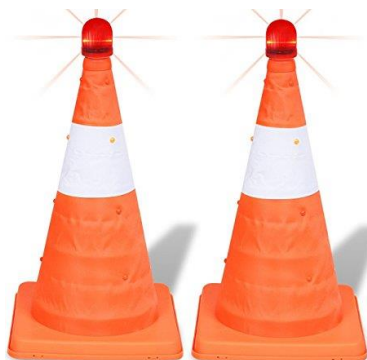

Baliza Led Multiuso Kit 10 Unidades

Descripción:

Redirige temporalmente el tráfico de una manera segura, se usa directamente en todo tipo de cono y barreras, para advertencia. Construido en tubo LED, con menos consumo de energía, buen rendimiento, durable y alto brillo. Ayuda a alertar al conductor de escena peligrosa. Usa 2 pilas AAA

Usos:

- ✓ Conos
- ✓ Barreras
- ✓ Alerta de advertencia

Código	Color	Presentación
EBSKITLAM	Rojo	KIT 10 UND