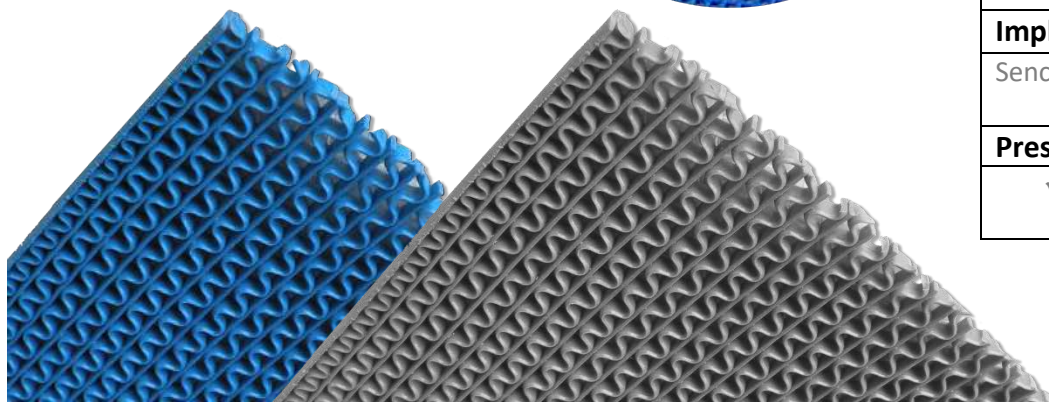

# Piso "Gran S" (tipo wet)

## Zonas húmedas

8,5 mm.

**Q**Rubber  
Quality Rubber

Soluciones eficientes en  
productos de caucho y pvc

### Descripción:

Superficie de PVC sin base, de trama abierta en forma de ondas. Posee excelente drenaje y es resistente a químicos y rayos UV. Su diseño evita deslizamientos en zonas húmedas y permite un cómodo tránsito a pie descalzo.