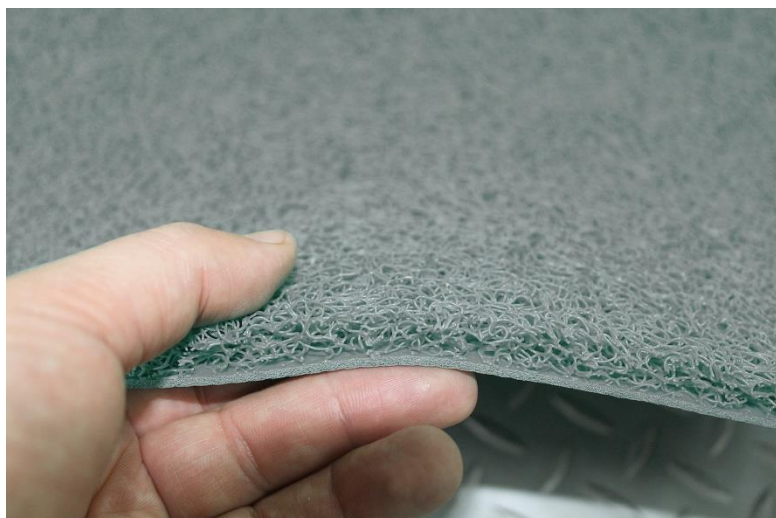

Piso Limpiapiés Medio Tráfico

Descripción:

Fabricado en material PVC. Diseñado especialmente para uso como tapete limpiapiés

Usos:

- ✓ Entrada a centros comerciales
- ✓ bordes de piscina
- ✓ piso en stand y ferias
- ✓ etc.

Ventajas:

- ✓ Antideslizante

Código:	Color:	Medidas:
PRPTN12A	Azul	13mm x1,2mt x12mt.
PRPTN12G	Gris	13mm x1,2mt x12mt.
PRPTN12R	Rojo	13mm x1,2mt x12mt.
PRPTN12C	Café	13mm x1,2mt x12mt
PRPTN12N	Negro	13mm x1,2mt x12mt.
PRPTN12V	Verde	13mm x1,2mt x12mt.