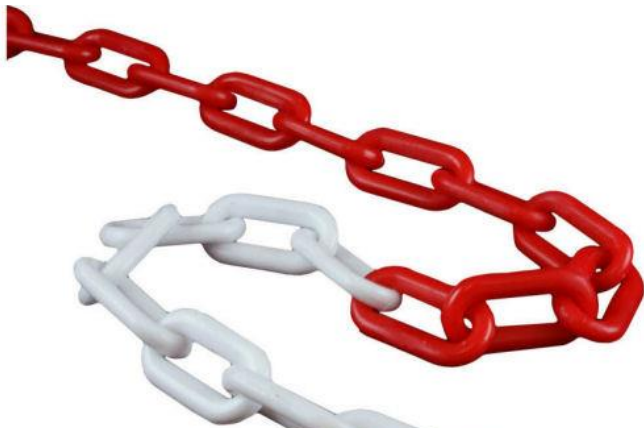

Cadena Plástica

DESCRIPCIÓN:

Cadenas hechas en plástico en combinaciones blanco-rojo. Estas cadenas pueden usarse para delimitar espacios y zonas de circulación, señalizar, vallar y demarcar. Se acoplan a las columnas de señalización. Suelen implementarse en salidas de estaciones de peaje, cruces peatonales, estaciones de servicio, incluso para dividir multitudes en filas ordenadas.

MEDIDAS: 25mt x.6 mm

Código:	Medidas:	Color:
SECAD256	25MTX6MM	ROJO/BLANCO