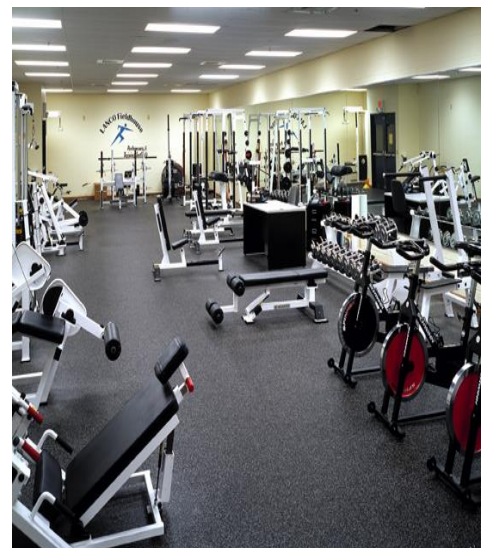

Usos:

- ✓ Gimnasios
- ✓ Academias de Artes Marciales
- ✓ Colegios
- ✓ Jardines infantiles

Código:	Medidas:	Descripción:
PAP100GYM	8MM 1X1MT	MIX COLOR
PAP100GYM8GR	8MM 1X1MT	NEGRO / GRIS