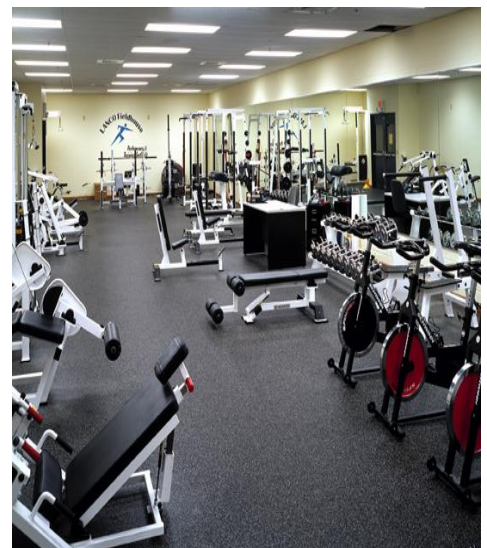

Usos:

- ✓ Gimnasios
- ✓ Academias de Artes Marciales
- ✓ Colegios
- ✓ Jardines infantiles