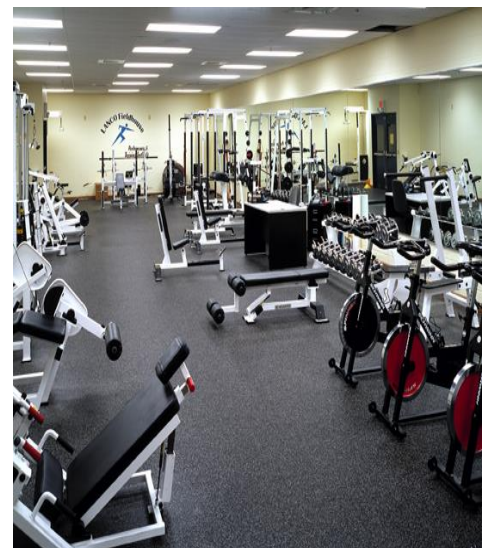

Usos:

- ✓ Gimnasios
- ✓ Academias de Artes Marciales
- ✓ Colegios
- ✓ Jardines infantiles