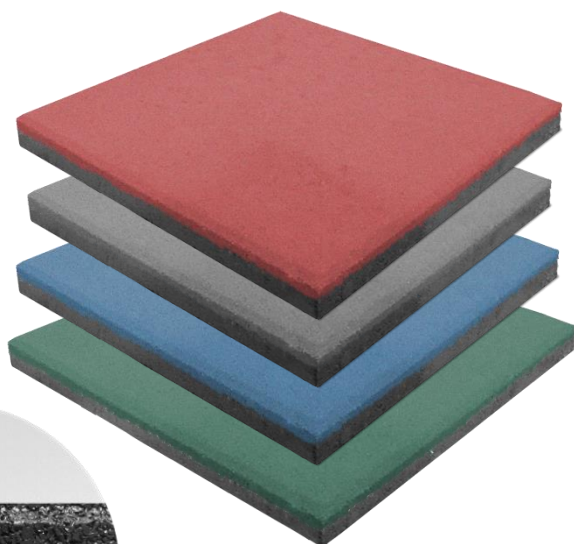

Pastelón de Goma 20 mm.

Soluciones eficientes en
Productos de Caucho y PVC

Descripción:

Pastelón con base de caucho reciclado y cubierta de caucho EPDM de color, que le da excelente resistencia a la intemperie y asegura su duración. Especial para zonas de juegos de niños.

CESMEC

PRODUCTO NO TÓXICO
CERTIFICADO CESMEC
INFORME SQC - 37520

Usos:

- ✓ Zonas de juegos
- ✓ Plazas
- ✓ Gimnasios
- ✓ Patios y zonas recreativas
- ✓ Áreas de piscina
- ✓ Colegios y Jardines Infantiles
- ✓ Adulto mayor
- ✓ Salas de Rehabilitación

Beneficios:

Antideslizante – Higiénica
Mejora Seguridad

Código	Color	Medidas
PP5020T	Terracota	50x50cmx20mm
PP5020A	Azul	50x50cmx20mm
PP5020G	Gris	50x50cmx20mm
PP5020V	Verde	50x50cmx20mm
PP5020N	Negro	50x50cmx20mm