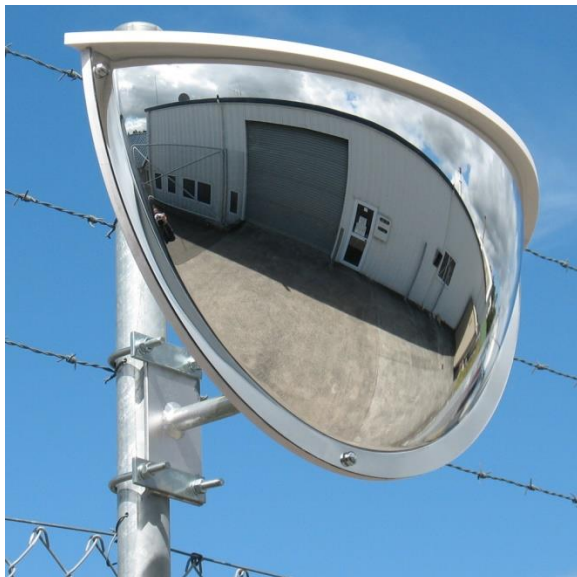

Espejo Panorámico Domo 180°

Descripción:

Espejo panorámico tipo domo convexo para visión de 180°. Diseñado para instalar en la intersección que forma la pared y el cielo.

Fabricado en plástico de alta resistencia.

Permite ampliar el campo visual, facilitando el control y la vigilancia de espacios ocultos en todo tipo de dependencias entregando un reflejo desde diferentes ángulos.

Usos:

- ✓ Oficinas
- ✓ Locales comerciales
- ✓ Bodegas
- ✓ Supermercados
- ✓ Estacionamientos

Instalación:

- ✓ Fácil instalación
- ✓ Flexibilidad Liviano (ante caídas)
- ✓ Fijación con tres tornillos y tarugos (incluidos).

Código:	Medidas:
SEDOMO180	35cm de largo, 21cm de alto, 25,5 profundidad aprox. Vista 180°